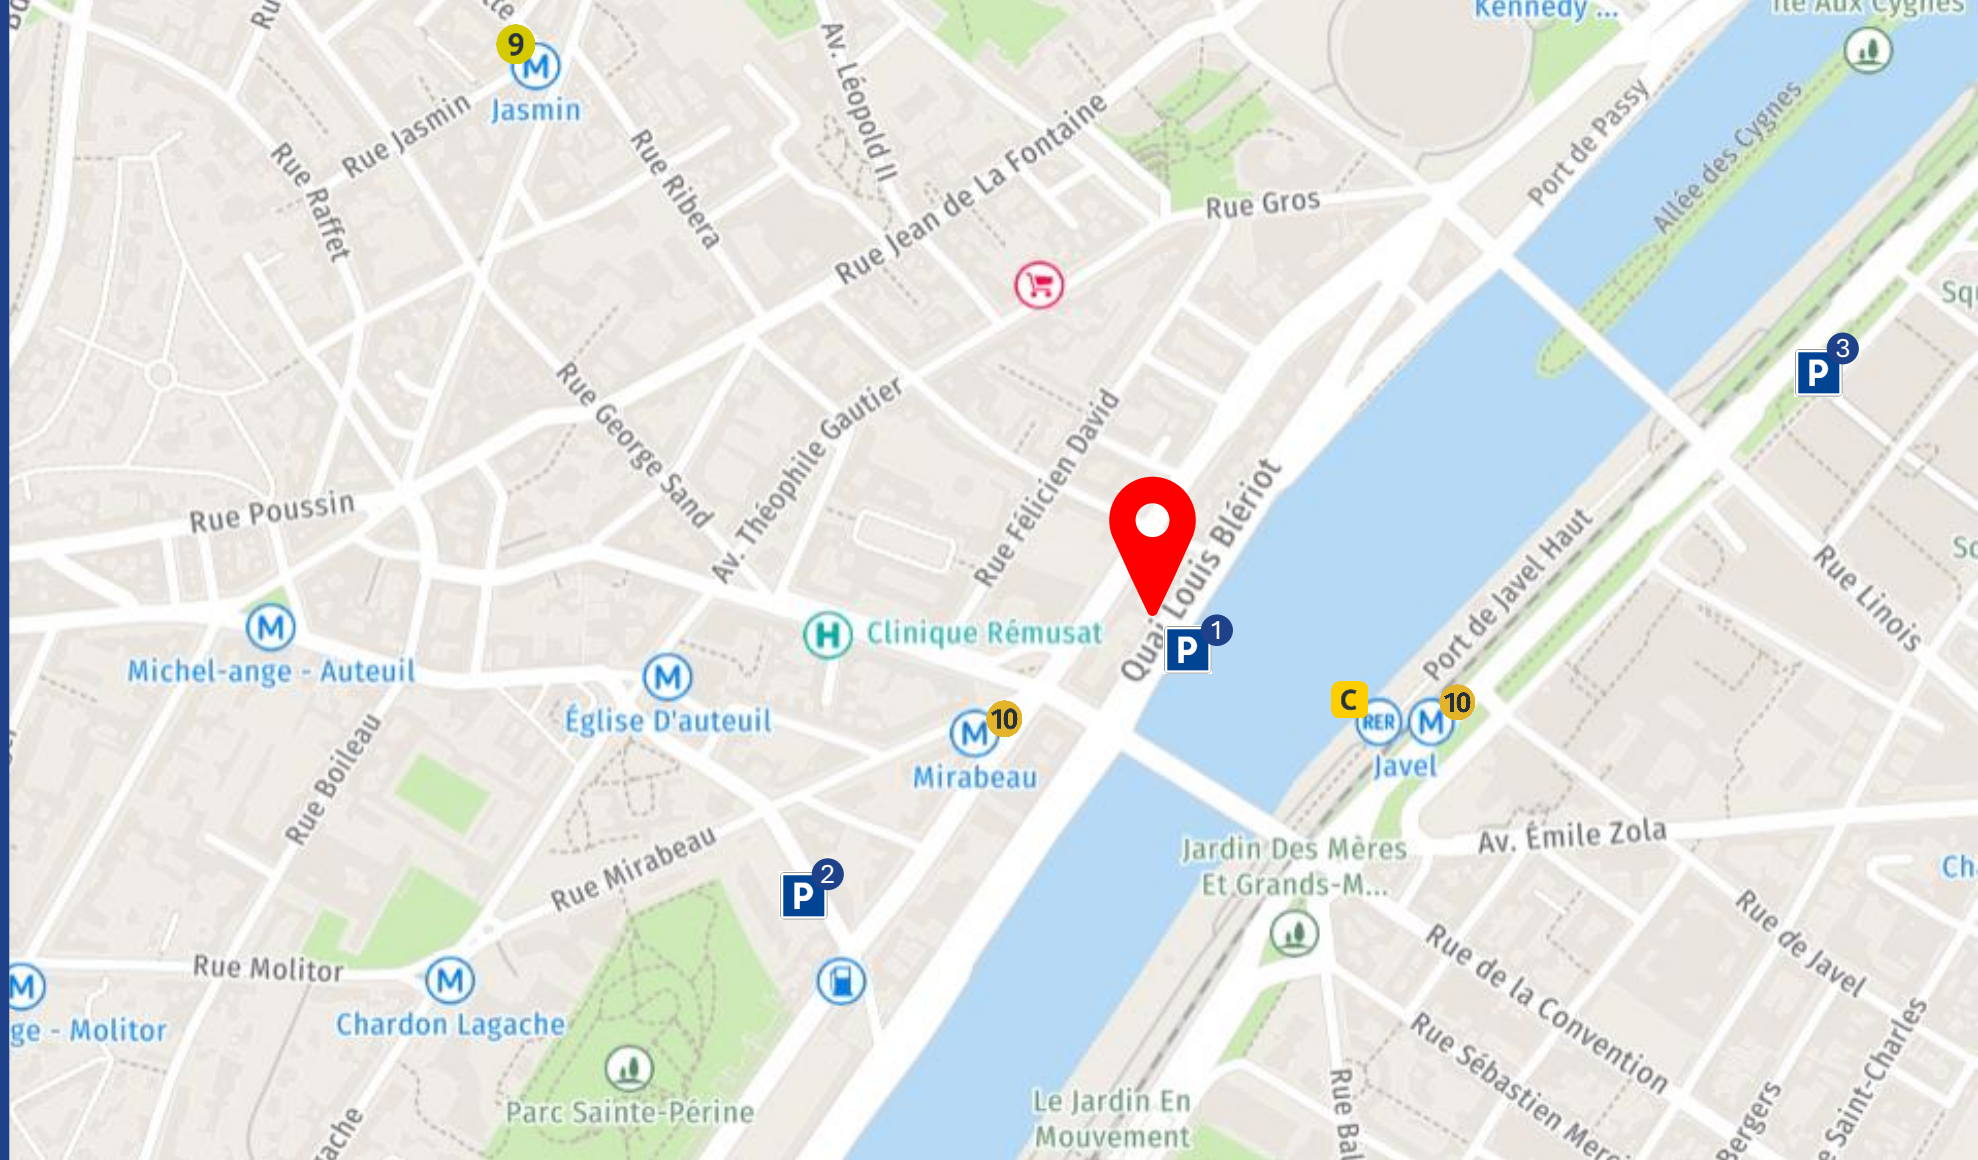

Plan d'accès

SUPPLY CHAIN
Conseil - Bureau d'études - Formation

50 Quai Louis Blériot
+33 1 42 53 42 05

Arrêt Javel (5min)

Arrêt Jasmin (10 min)

Arrêt Javel ou Mirabeau

- 1) Parking sur le Quai Louis Blériot
- 2) Parking Rossini
- 3) Parking Parc Panoramic